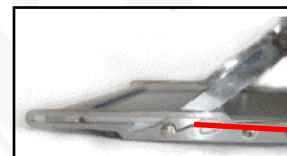

Permite exhibir 3 folletos (o productos) por cada lado.

Apto también para prendas cortas de vestir, calzado, alimentos envasados como tacos, masas, panes, juegos didácticos , artículos de perfumería en display entre otros.

Bolso tela raquelada negra.

Regulación de altura

PORTA PENDONES
TIPO ACORDEÓN/CON MALETA

DESCRIPCIÓN

PORTA FOLLETO ACORDEÓN CON CAJA DE ALUMINIO

Código	0732PC01002
Estructura	Cerrada : 41 cm largo x 28,5 cm ancho x 11 cm alto Base : 38 cm largo x 27,5 cm ancho
Material	Estructura fierro cromado, aluminio y respaldos de repisas en acrílico transparente.
Gráfica	Formato máximo : 31 cm x 25,5 cm Centrada en cada bandeja : 30 cm x 21,5 cm
Características	Porta folletos plegable, fácil de armar y transportar. Exhibidor tipo acordeón, con regulación de altura en 3 posiciones (120/138/150 cm). Permite exhibir 3 folletos (o productos) por cada lado. Apto también para prendas cortas de vestir, calzado ;alimentos envasados como tacos, masas, panes ,juegos didácticos, artículos de perfumería en display entre otros. Maleta de Aluminio