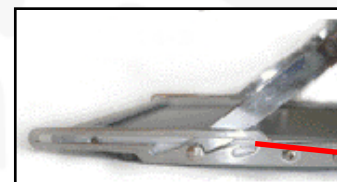

Principales características de esta línea de porta folletos :

- Estructuras metálicas con componentes en otros materiales.
- Facilidad en el armado y transporte.
- Incluyen bolso de transporte.
- Uso en interior.

Gráfica Formato máximo : 31 cm x 25,5 cm
Centrada en cada bandeja : 30 cm x 21,5 cm

Características

Porta folletos plegable, fácil de armar y transportar.

Exhibidor tipo acordeón, con regulación de altura en 3 posiciones (120 /138 /150 cm).

Permite exhibir 3 folletos (o productos) por cada lado.

Apto también para prendas cortas de vestir, calzado, alimentos envasados como tacos, masas, panes, juegos didácticos , artículos de perfumería en display entre otros.

Bolso tela raquelada negra.

Regulación de altura

PORTA PENDONES
TIPO ACORDEÓN/CON MALETA

DESCRIPCIÓN

PORTA FOLLETO ACORDEÓN CON CAJA DE ALUMINIO

Código	0732PC01002
Estructura	Cerrada : 41 cm largo x 28,5 cm ancho x 11 cm alto Base : 38 cm largo x 27,5 cm ancho
Material	Estructura fierro cromado, aluminio y respaldos de repisas en acrílico transparente.
Gráfica	Formato máximo : 31 cm x 25,5 cm Centrada en cada bandeja : 30 cm x 21,5 cm
Características	Porta folletos plegable, fácil de armar y transportar. Exhibidor tipo acordeón, con regulación de altura en 3 posiciones (120/138/150 cm). Permite exhibir 3 folletos (o productos) por cada lado. Apto también para prendas cortas de vestir, calzado ;alimentos envasados como tacos, masas, panes ,juegos didácticos, artículos de perfumería en display entre otros. Maleta de Aluminio